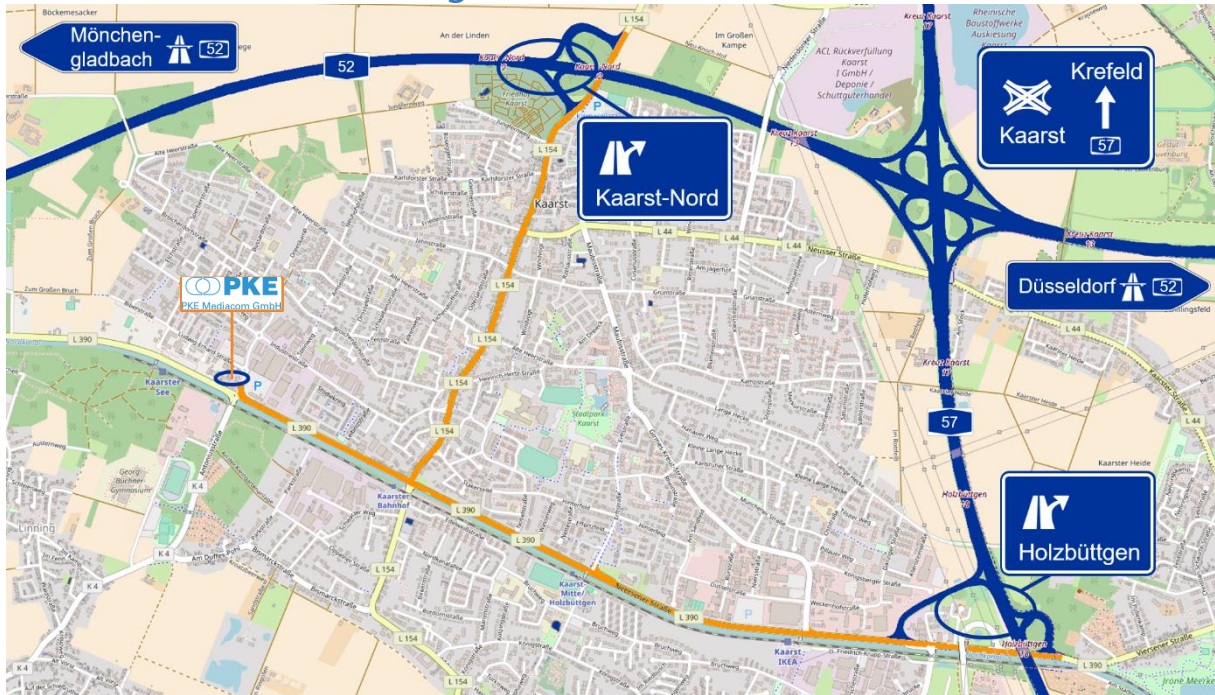

Anfahrtsbeschreibung

Niederlassung Kaarst

PKE Mediacom GmbH
Ludwig-Erhard-Straße 2b
41564 Kaarst
Tel. +49 2131 / 88497-0

Anfahrt mit dem Fahrzeug:

Parken / Anreise mit der Bahn